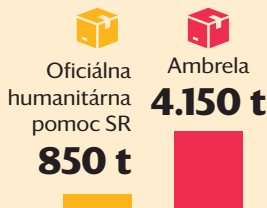

## FINANCIE

Mimovládne organizácie za rok 2022 vyzbierali spolu **16,8 mil. €** na humanitárnu pomoc pre ľudí na Ukrajine a utečencov v SR.

Oficiálna humanitárna pomoc SR dosiahla **9 mil. €** čo ju radí na 27. miesto v pomere objemu pomoci k HDP.

## MATERIÁLNA POMOC

**Materiálna pomoc v tonách**

**Celkom občianska spoločnosť**  
**11.000 t**

Materiálna pomoc členov Ambrely v eurách

**22 mil. eur**