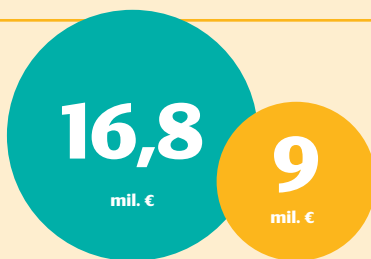

## FINANCIE

Mimovládne organizácie za rok 2022 vyzbierali spolu **16,8 mil. €** na humanitárnu pomoc pre ľudí na Ukrajine a utečencov v SR.

Oficiálna humanitárna pomoc SR dosiahla **9 mil. €** čo ju radí na 27. miesto v pomere objemu pomoci k HDP.